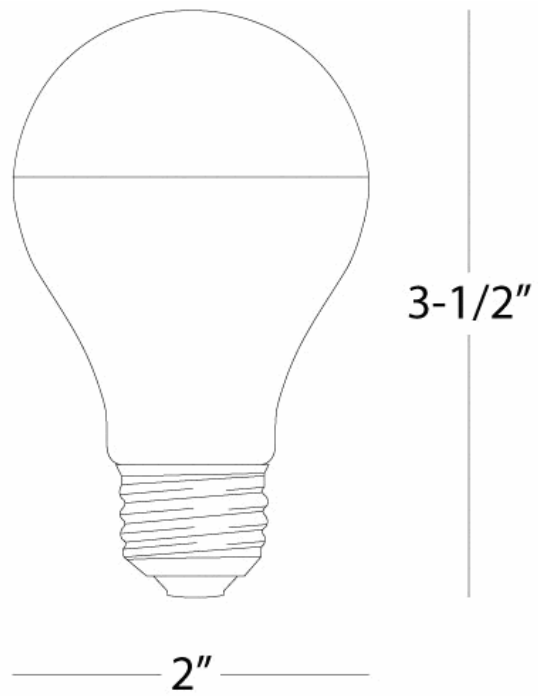

**SILVER TIP BULB**

**BUL 01**

**1 - 60W**

**Silver Tip Bulb**

**For use with 1305 and 1306**

**\*\* Available for Quick SHIP \*\***